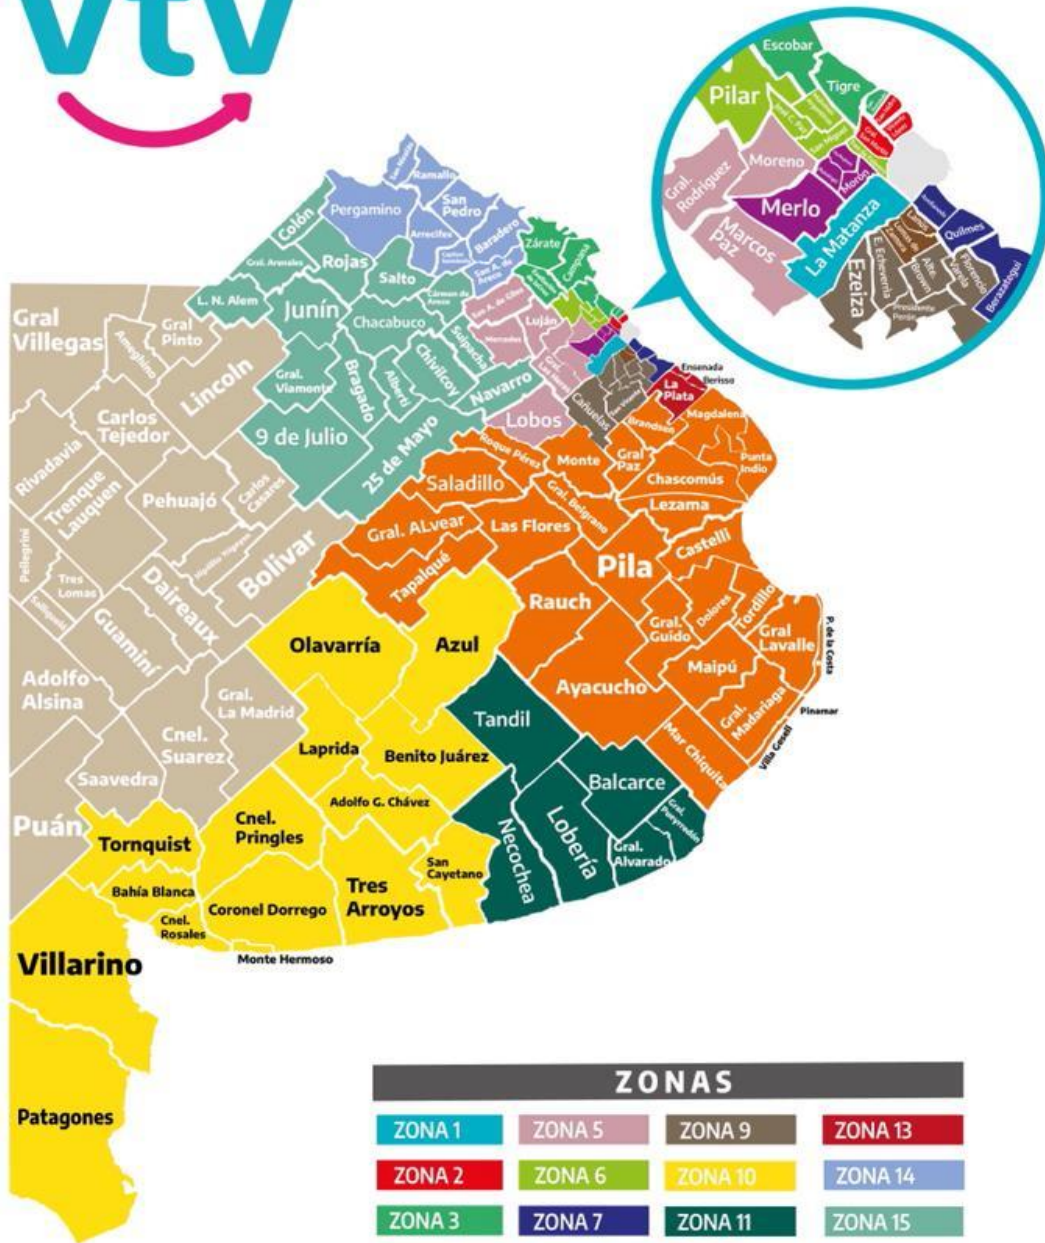

ZONAS			
ZONA 1	ZONA 5	ZONA 9	ZONA 13
ZONA 2	ZONA 6	ZONA 10	ZONA 14
ZONA 3	ZONA 7	ZONA 11	ZONA 15
ZONA 4	ZONA 8	ZONA 12	ZONA 16